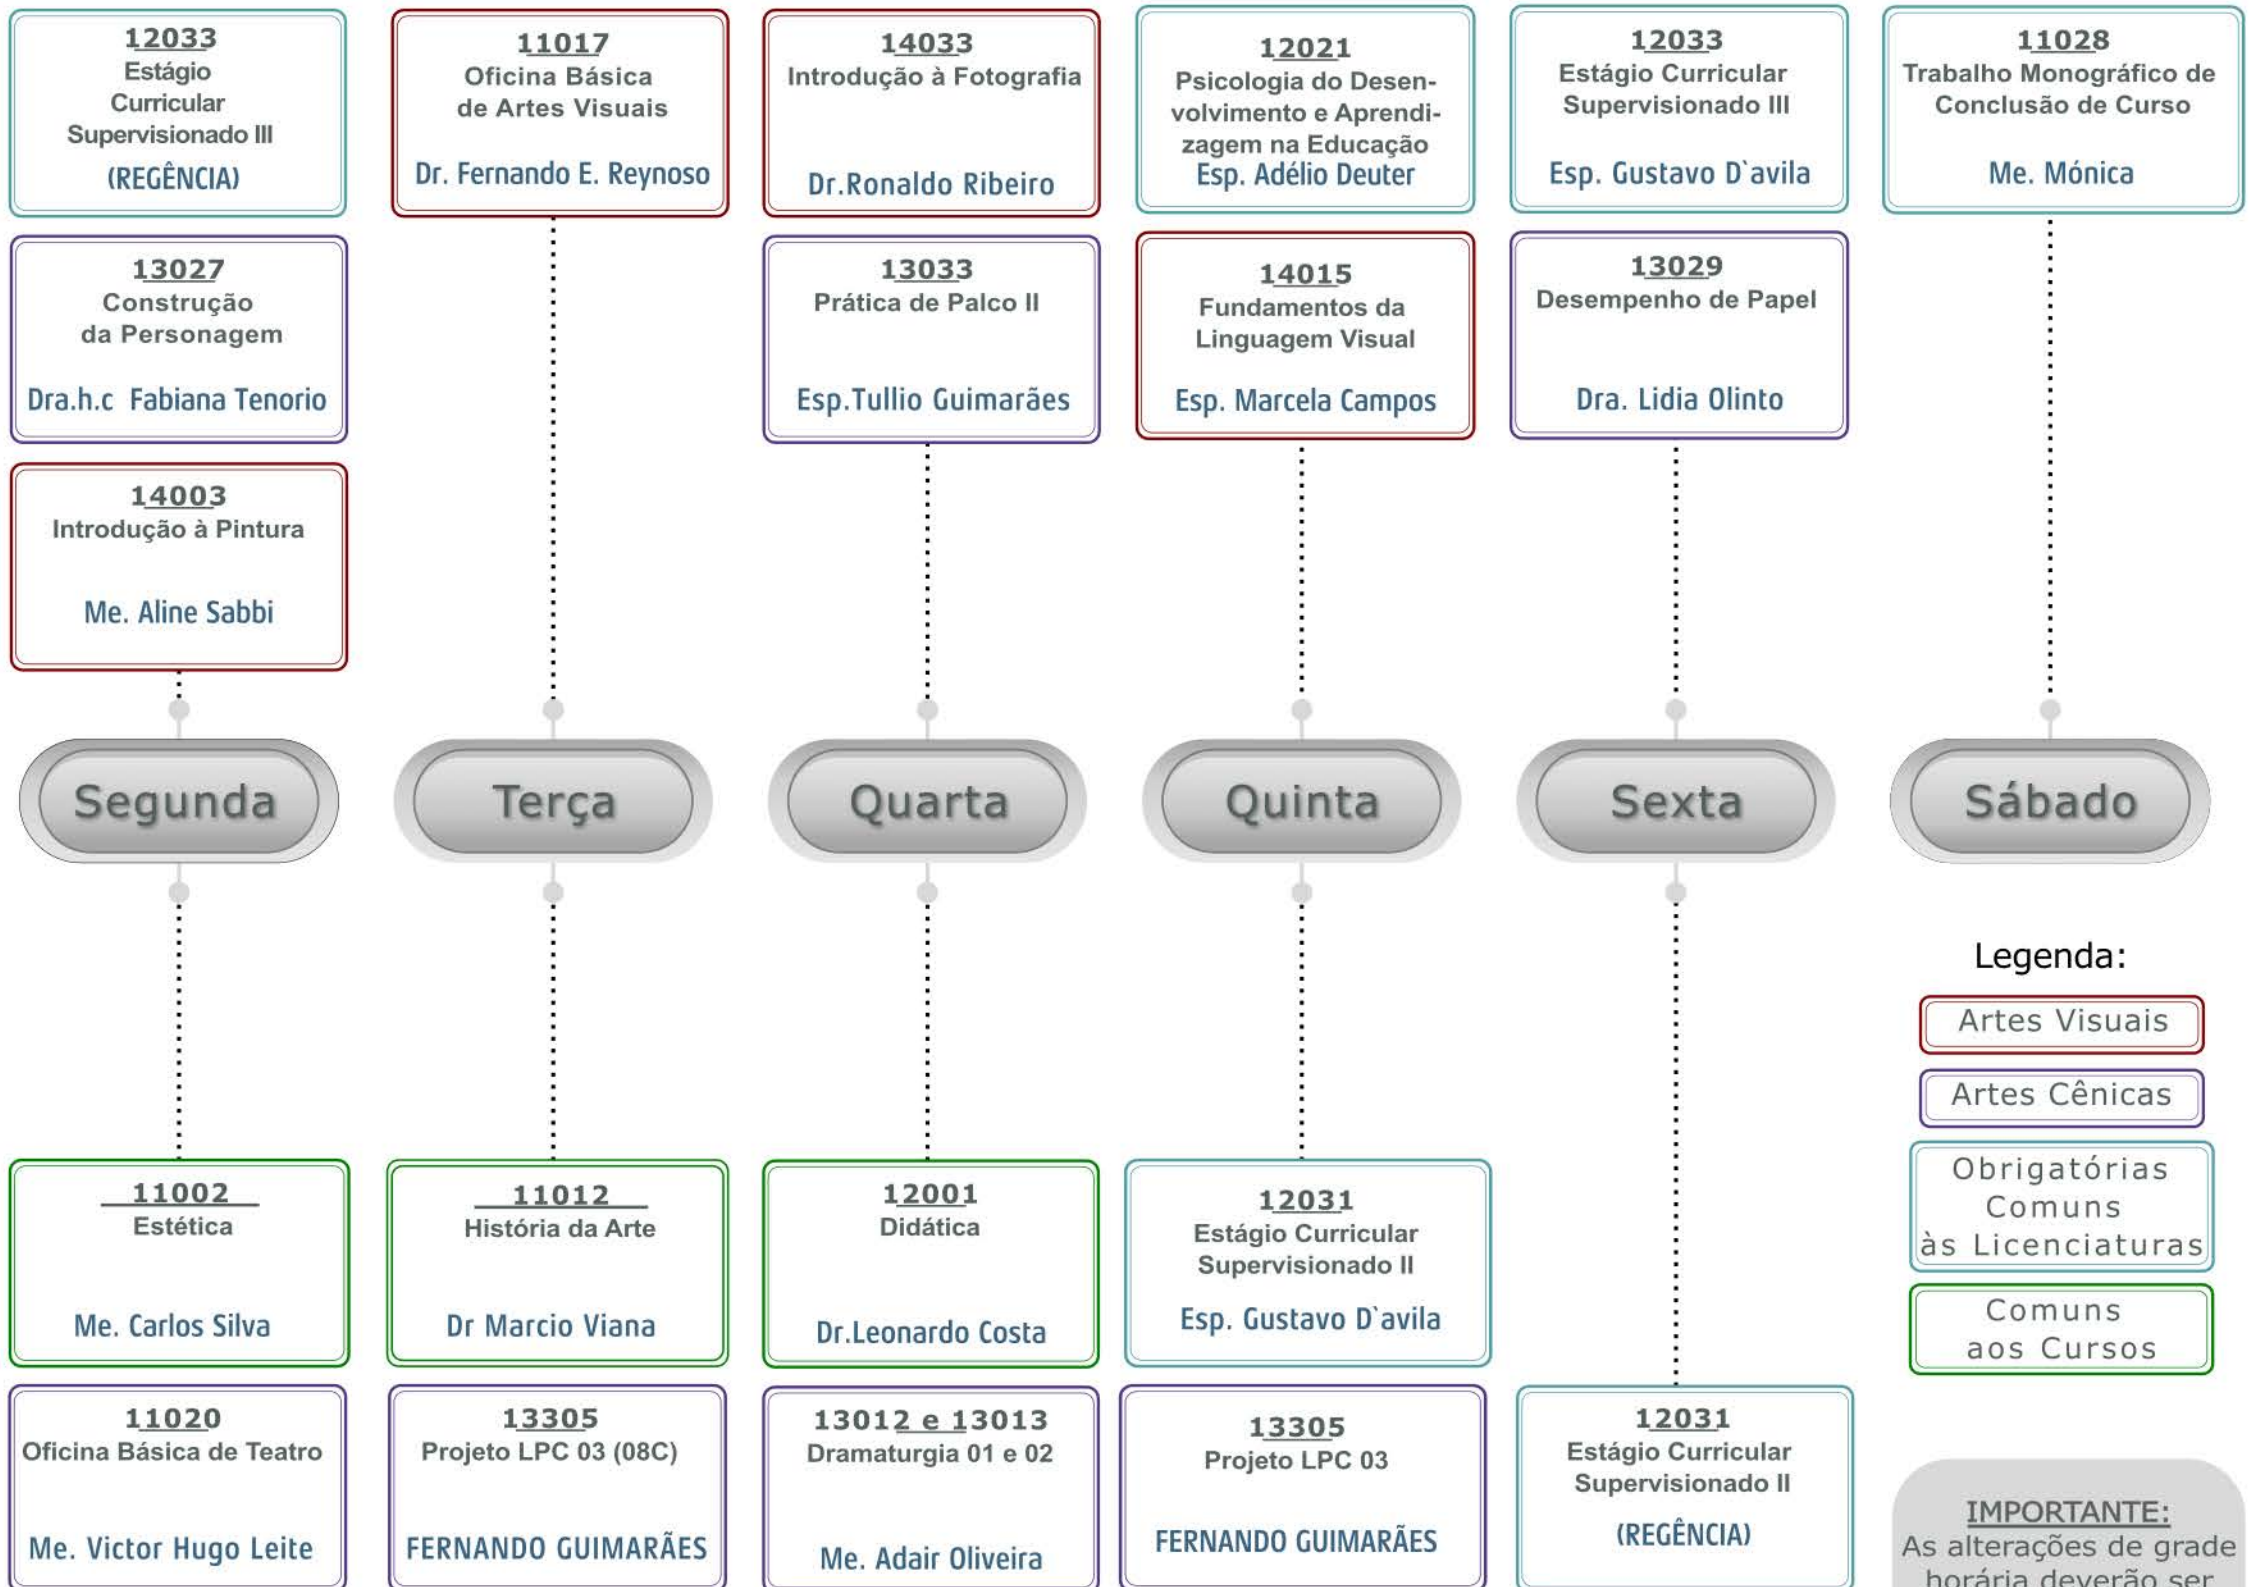

Matutino (de 09h às 12h)

Legenda:

Artes Visuais

Artes Cênicas

Obrigatórias Comuns às Licenciaturas

Comuns aos Cursos

IMPORTANTE:

As alterações de grade horária deverão ser solicitadas via e-mail: contato@dulcina.art.br

Noturno (de 19h às 22h)